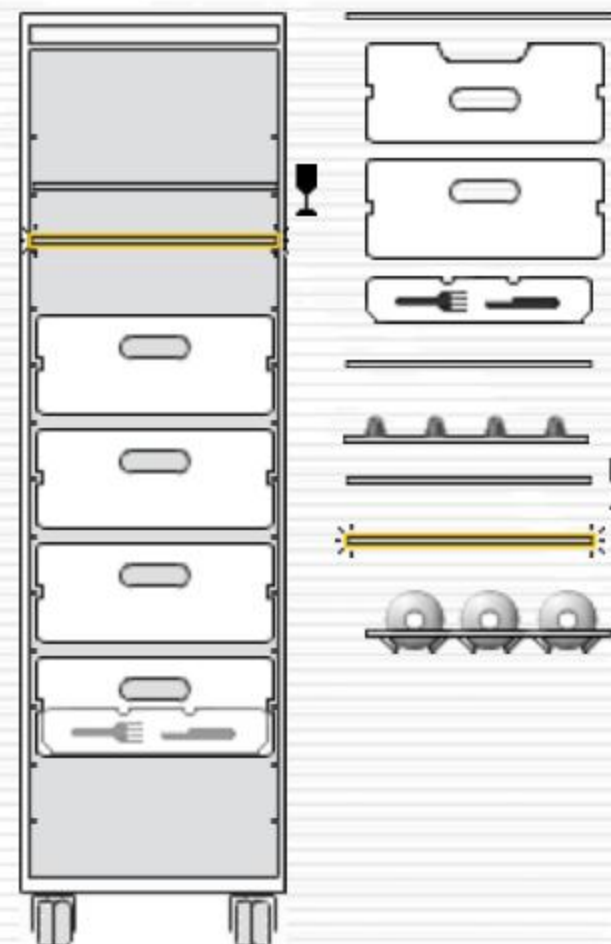

TROLLEY CONFIGURATOR

So einfach geht es ...

1. Wählen Sie als erstes bitte oben rechts ein **Design** für den Trolley aus. Oder laden Sie Ihr eigenes Motiv hoch.

2. Dann können Sie, wenn vorhanden, noch die **Farbe** auswählen.

3. Nun können Sie Ihren Trolley mit verschiedenen **Elementen** bestücken. Einfach mit der Maus das gewünschte Element in den Trolley ziehen. Wollen Sie Elemente aus dem Trolley entfernen, einfach das Element mit der Maus aus dem Trolley ziehen.

Fertig!

Mehrwertsteuerbefreite Geschäftskunden können sich [hier](#) registrieren.